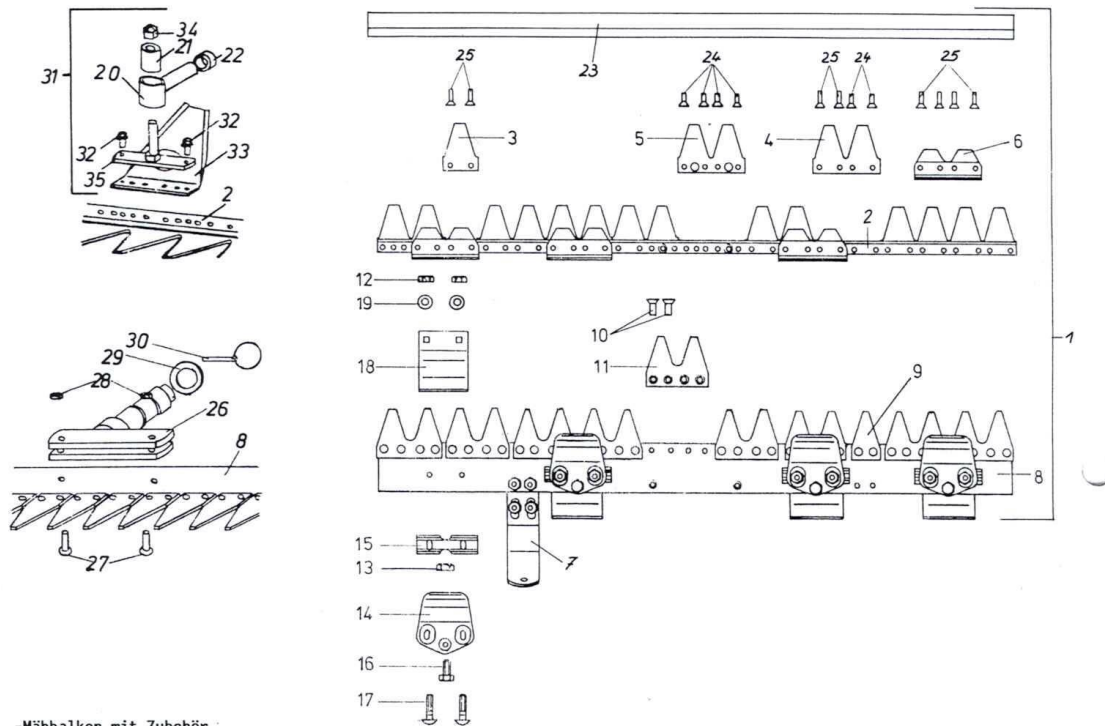

Anbaumähwerk M 60

-Mähbalken mit Zubehör

Bild Nr.	Stückzahl	Bezeichnung	Bestell-Nr.	Bild Nr.	Stückzahl	Bezeichnung	Bestell-Nr.
1	1	Messerbalken cpl. 70 cm	01060310	16	1	6-kt. Schraube	93308030
	1	Messerbalken cpl. 80 cm (ohne Tragzapfen, Messermitnahme und Laufsohle)	01060320	17	2	Flachrundschrabe	60308045
2	1	Mähmesser cpl. 66 cm	02480660	18	2	Laufsohle, starr	03410030
	1	Mähmesser cpl. 76 cm (Pos. 2-6/24/25)	02480670	19	1	Scheibe	12510500
3		Messerklinge	03440091	20	1	Mitnehmer	201204
4		Doppelklinge	03441221	21	1	Gummi-Block	201205
5		Doppelklinge	03441231	22	1	Kunststoffkappe	201206
6		Führungsleiste	03320040	23	1	PVC-Schutzleiste 66 cm	09250010
7		Laufsohle cpl.	02380060		1	PVC-Schutzleiste 76 cm	09250030
8	1	Balkenrücken cpl. 66 cm	02060500	24		Senkniet	66105170
	1	Balkenrücken cpl. 76 cm (Pos. 8 - 11)	02060470	25		Senkniet	66105200
9		Balkenklinge	03210081	26	1	Tragzapfen ϕ 34 gesch.	202401
10		Senkniet	66106200	27	2	6-kt. Schraube	93310035
11		Doppelbalkenklinge	03211011	28	2	Ripp - Mutter	3234
12		6-kt. Mutter	93408000	29	1	Anlagescheibe	201203
13		Sicherungsmutter	98008000	30	1	Klappsplint	3128
14		Messerhalter	03322050	31	1	Messermitnahme cpl.	3257
15		Führungsstück	03320640	32	2	Sicherungsschraube	3174
				33	1	Zettlerblech BM 71	180004
				34	1	Sicherungsmutter	98012000
				35	1	Messerkopf	201202