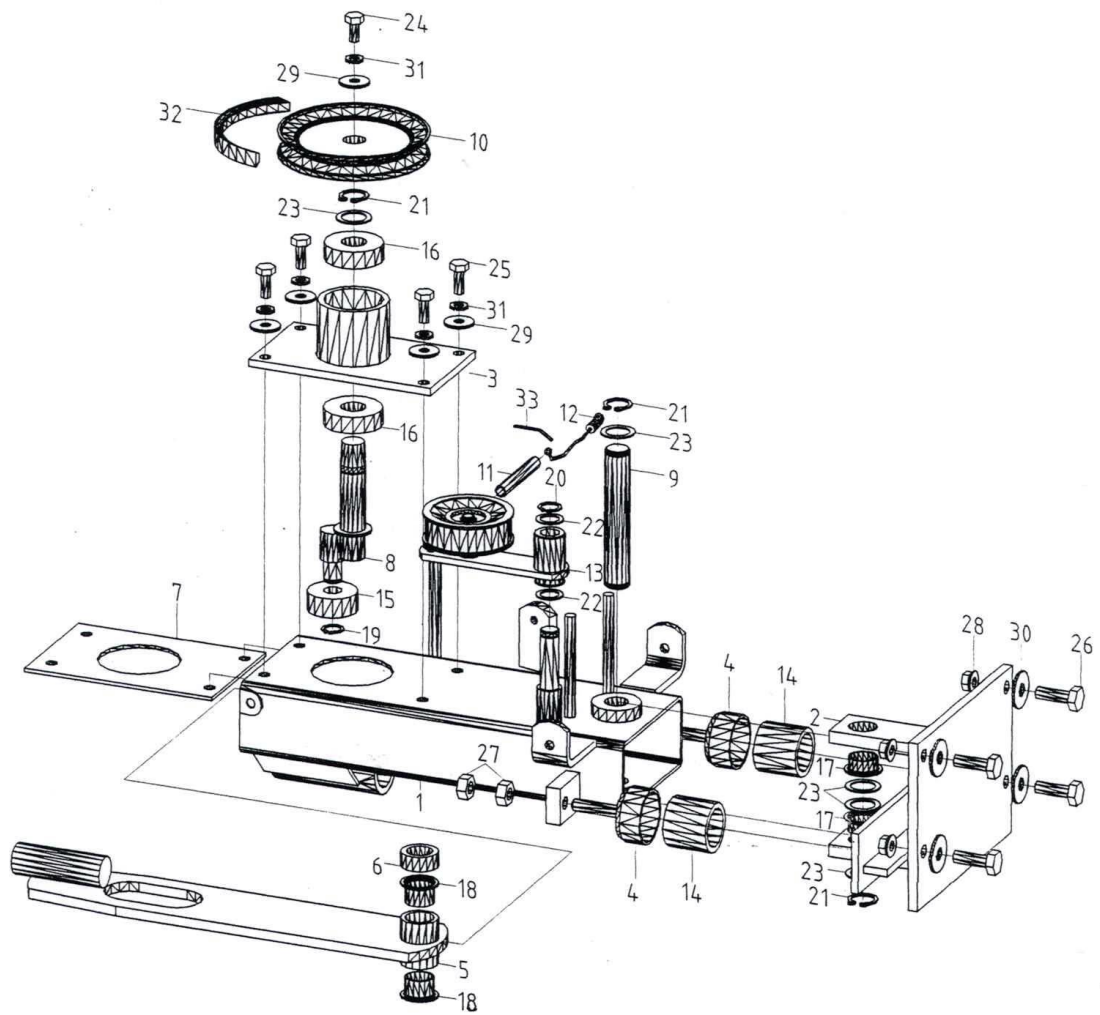

Brumi

Anbau-Balkenmäher M 60

1096ABM

Anschluß für: A-BM M60

Pos	Stück	Benennung	Bestell-Nr	Pos	Stück	Benennung	Bestell-Nr
1	1	Anschluß	282201	13	1	Flügelmutter	31510000
2	1	Antriebswelle	282202	14	1	Federscheibe	13711000
3	1	Keilriemenscheibe	282301	15	1	Federscheibe	13712000
4	1	Keilriemenscheibe	282302	16	1	Paßscheibe	98820285
5	1	Abdeckschutz, cpl.	281805	17	13	Paßscheibe	98820281
6	4	Gummischeibe	230011	18	2	Paßfeder	68856614
7	1	Keilriemenscheibe	281811	19	1	Kreuzgriff	3132
8	1	Spannschraube	281907	20	1	Kupplungsgriff	3285
9	1	Keilriemen	3061	21	1	Sechskantschraube	3508
10	1	Aufnahmenippel	200025	22	4	Sechskantschraube	93308016
11	2	Rillenkugellager	62560042	23	4	Federring	12708000
12	4	Sicherungsring	14720000	24	4	Scheibe	90210840

Im Interesse der konstruktiven Weiterentwicklung behalten wir uns Änderungen vor

Ersatzteilliste

Art.-Nr. 635

Mähantrieb für: A-BM M60

Pos	Stück	Benennung	Bestell-Nr	Pos	Stück	Benennung	Bestell-Nr
1	1	Antriebsträger	281801	17	2	Bundbuchs	3548
2	1	Aufhängung	281802	18	2	Bundbuchs	3548
3	1	Lagerung, cpl	180103	19	1	Sicherungsring	47115000
4	2	Dämpfung	180106	20	1	Sicherungsring	47120000
5	1	Schwinge, cpl	201002	21	3	Sicherungsring	47120000
6	1	Distanzrohr	202321	22	2	Paßscheibe	98816221
7	1	Gewindeplatte	201013	23	5	Paßscheibe	98820281
8	1	Exzenterwelle	180102	24	1	Sechskantschraube	93308016
9	1	Tragbolzen	281803	25	4	Sechskantschraube	93308020
10	1	Mähwerkkeilriemenscheibe	281804	26	4	Sechskantschraube	93301030
11	1	Druckfeder, Mähwerk	180008	27	4	Sechskantmutter	93410000
12	1	Kupplungszug, A-BM	1004703	28	4	Ripp-Mutter	3234
13	1	Spannrolle, Mähwerk	180600	29	5	Scheibe	90210840
14	2	Spannrollenlaufing (für 180600)	201802	30	4	Scheibe	90211050
15	1	Kupplungsdruckfeder	3315	31	5	Federringe	12708000
16	2	Rillenkugellager	62562042	32	1	Keilriemen	3279
				33	1	Standard-Kabelbinder	3179