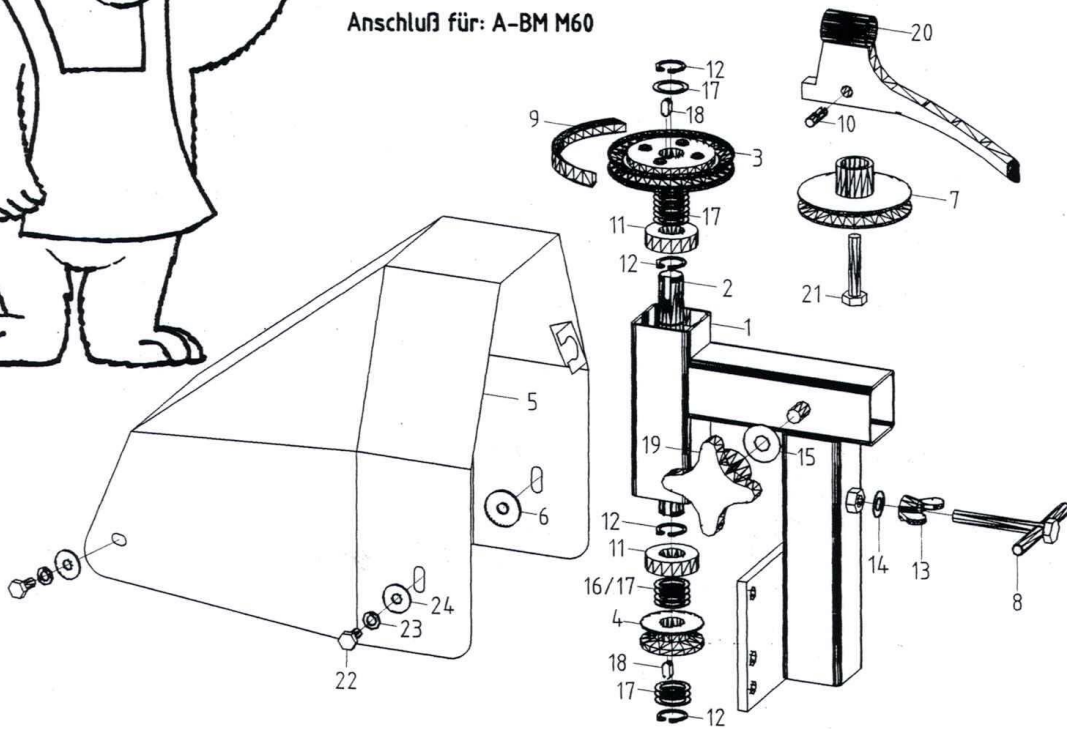

Brumi

Anbau-Balkenmäher M 60

1096ABM

Anschluß für: A-BM M60

Pos	Stück	Benennung	Bestell-Nr	Pos	Stück	Benennung	Bestell-Nr
1	1	Anschluß	282201	13	1	Flügelmutter	31510000
2	1	Antriebswelle	282202	14	1	Federscheibe	13711000
3	1	Keilriemenscheibe	282301	15	1	Federscheibe	13712000
4	1	Keilriemenscheibe	282302	16	1	Paßscheibe	98820285
5	1	Abdeckschutz, cpl.	281805	17	13	Paßscheibe	98820281
6	4	Gummischeibe	230011	18	2	Paßfeder	68856614
7	1	Keilriemenscheibe	281811	19	1	Kreuzgriff	3132
8	1	Spannschraube	281907	20	1	Kupplungsgriff	3285
9	1	Keilriemen	3061	21	1	Sechskantschraube	3508
10	1	Aufnahmenippel	200025	22	4	Sechskantschraube	93308016
11	2	Rillenkugellager	62560042	23	4	Federring	12708000
12	4	Sicherungsring	14720000	24	4	Scheibe	90210840

Im Interesse der konstruktiven Weiterentwicklung behalten wir uns Änderungen vor

Ersatzteilliste

Art.-Nr. 635

Mähantrieb für: A-BM M60

Pos	Stück	Benennung	Bestell-Nr	Pos	Stück	Benennung	Bestell-Nr
1	1	Antriebsträger	281801	17	2	Bundbuchs	3548
2	1	Aufhängung	281802	18	2	Bundbuchs	3548
3	1	Lagerung, cpl	180103	19	1	Sicherungsring	47115000
4	2	Dämpfung	180106	20	1	Sicherungsring	47120000
5	1	Schwinge, cpl	201002	21	3	Sicherungsring	47120000
6	1	Distanzrohr	202321	22	2	Paßscheibe	98816221
7	1	Gewindeplatte	201013	23	5	Paßscheibe	98820281
8	1	Exzenterwelle	180102	24	1	Sechskantschraube	93308016
9	1	Tragbolzen	281803	25	4	Sechskantschraube	93308020
10	1	Mähwerkkeilriemenscheibe	281804	26	4	Sechskantschraube	93301030
11	1	Druckfeder, Mähwerk	180008	27	4	Sechskantmutter	93410000
12	1	Kupplungszug, A-BM	1004703	28	4	Ripp-Mutter	3234
13	1	Spannrolle, Mähwerk	180600	29	5	Scheibe	90210840
14	2	Spannrollenlaufing (für 180600)	201802	30	4	Scheibe	90211050
15	1	Kupplungsdruckfeder	3315	31	5	Federringe	12708000
16	2	Rillenkugellager	62562042	32	1	Keilriemen	3279
				33	1	Standard-Kabelbinder	3179